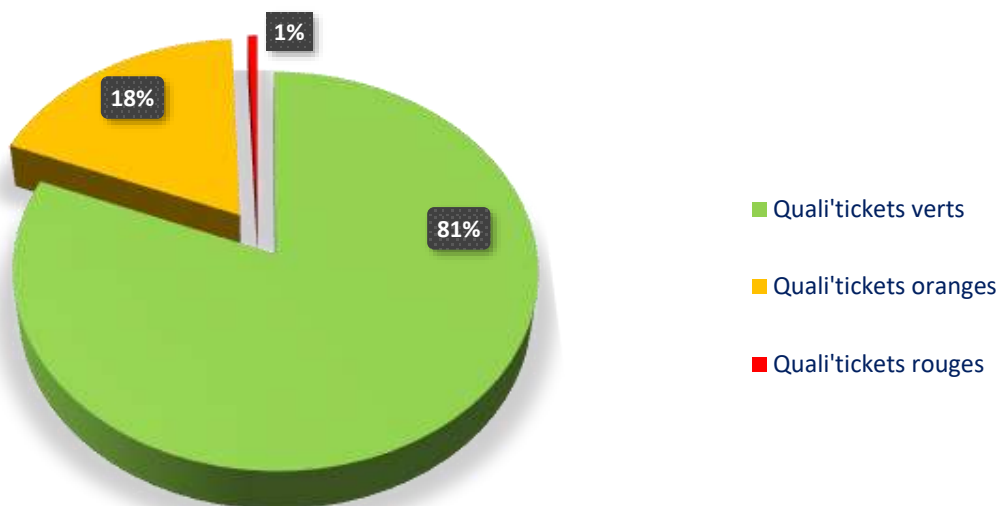

Nombre de bacs vérifiés : **154**

Nombre de bacs conformes : **125**

Nombre de bacs non conformes : **29**

Orange **28**

Rouges **1**

REPARTITION DES QUALI'TICKETS POSES (EN NOMBRE)

CARACTERISATION DES ERREURS DE TRI (EN NOMBRE)